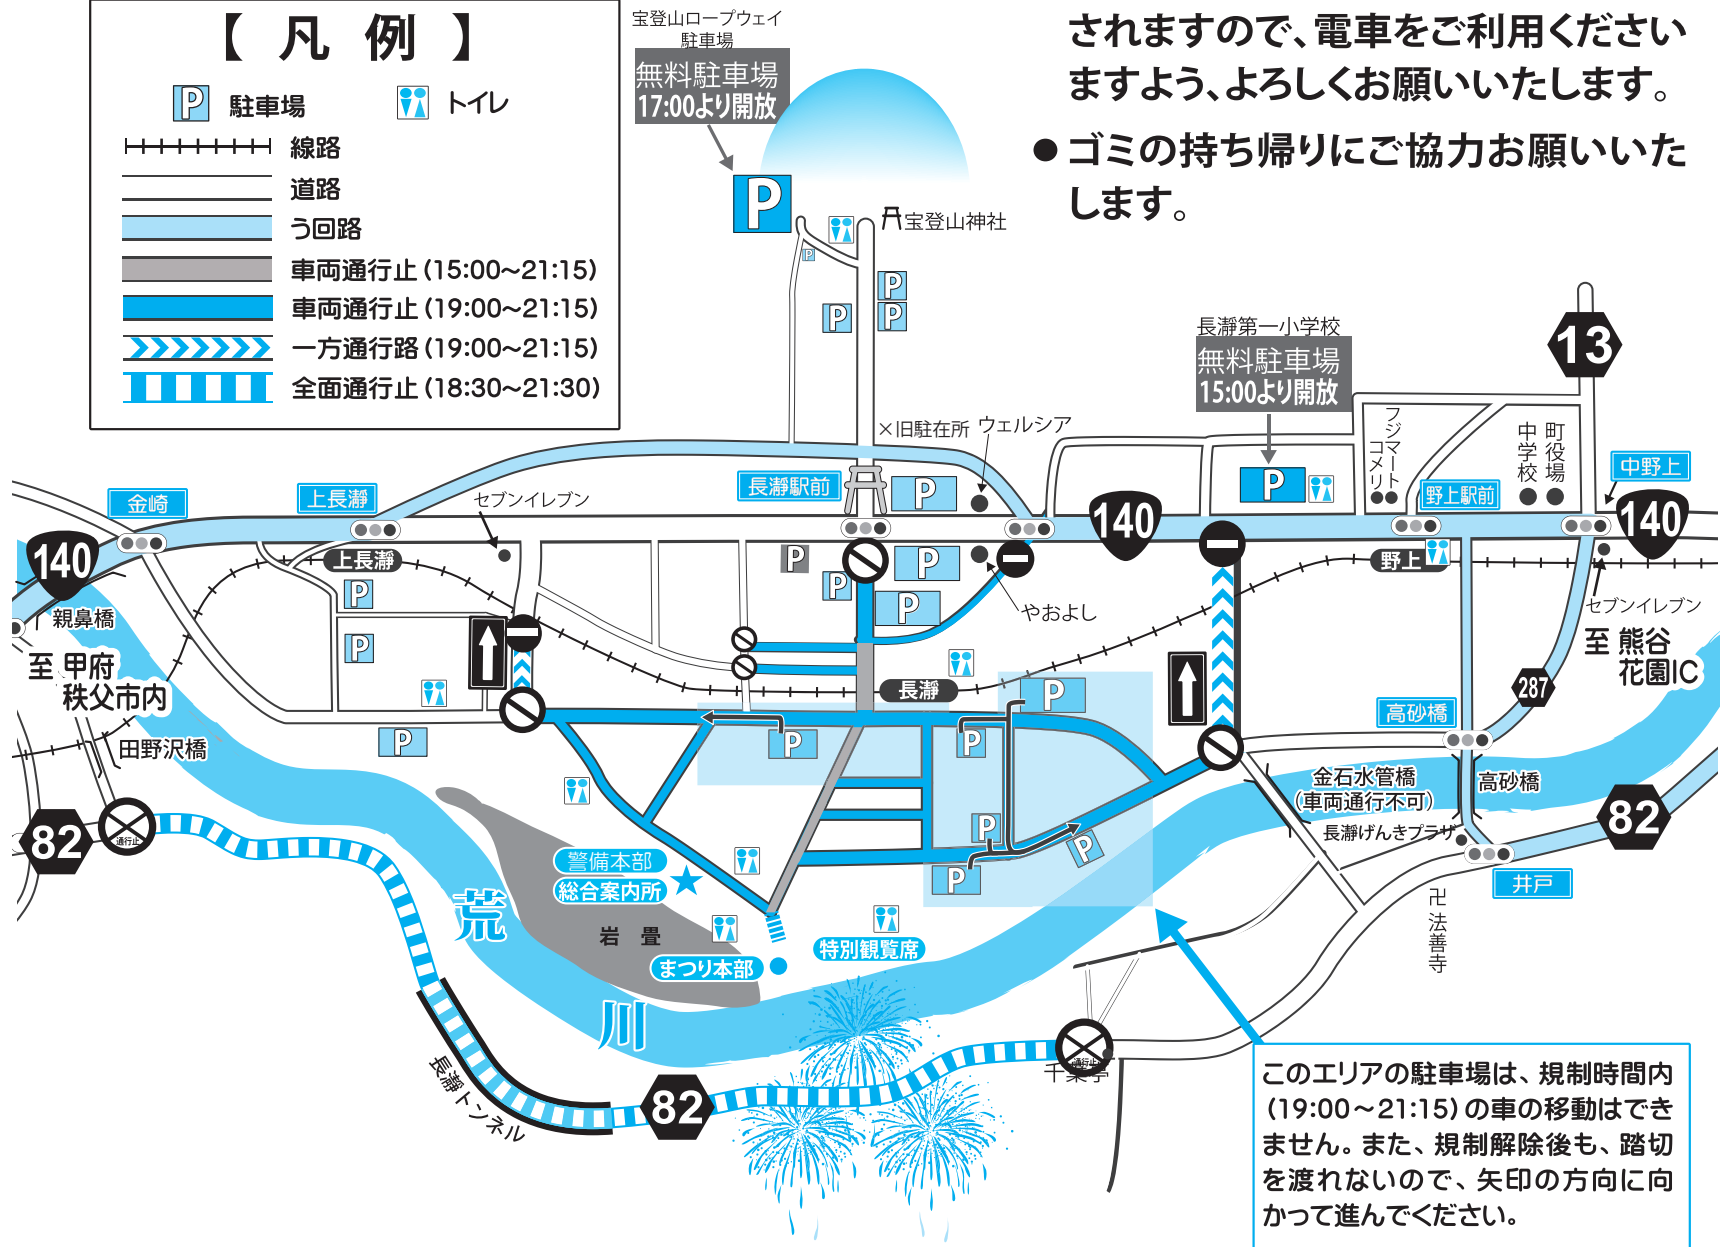

# 交通規制図

## 【凡例】

	駐車場		トイレ
	線路		
	道路		
	う回路		
	車両通行止 (15:00~21:15)		
	車両通行止 (19:00~21:15)		
	一方通行路 (19:00~21:15)		
	全面通行止 (18:30~21:30)		

- 町内全域 路上駐車禁止です。
- 駐車スペースが少なく、混雑が予想されますので、電車をご利用くださいますよう、よろしくお願いいたします。
- ゴミの持ち帰りにご協力をお願いいたします。